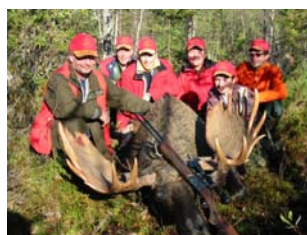

Pictures - Kuvia