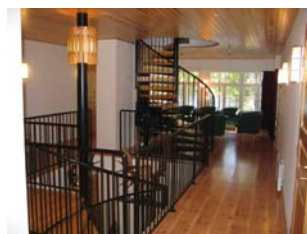

Pictures - Kuvia